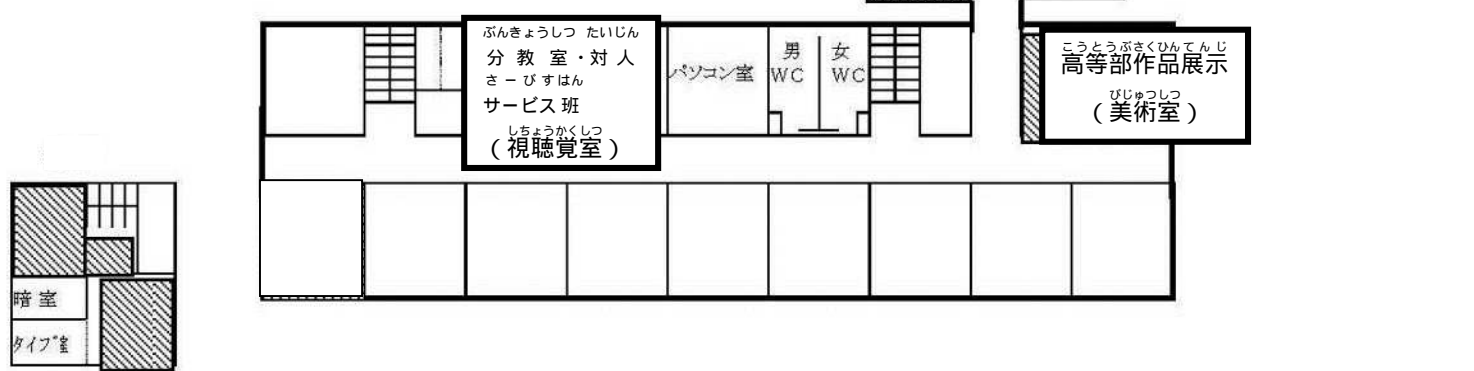

ふつかめ
~2日目~

すてーじはっぴょう たいいくかん
<ステージ発表 (体育館)>

じかん 時間	だんたい 団体	ないよう 内容
9:40~10:05	しょうがくぶ 小学部	ちい せかい 小さな世界 2018
10:20~10:45	ちゅうがくぶ 中学部	ちゅーとぴあ れっつ とらい チュートピア~レッツ・トライ!
11:00~11:25	かまくらぶんきょうしつ 鎌倉分教室	たいせつ 大切なもの
11:25~12:15		
12:15~13:00	ちゅうしょく べんとう きゅうけい 昼食 (弁当)・休憩	
12:45~12:55	どうそうかい 同窓会	がっしょう 合唱
13:00~13:15	ぶんかさいじこう 文化祭実行 いいんかい 委員会	ふいなーれ フィナーレ

ばざー さくひんてんじ
<バザー・作品展示>

じかん 時間	だんたい 団体	ないよう 内容	ばしょ 場所
9:10~13:15	しょうがくぶ ちゅうがくぶ 小学部・中学部 こうとうぶ かまくらぶんきょうしつ 高等部・鎌倉分教室	さくひんてんじ 作品展示	にちめ おな 1日目と同じです。
10:00~12:15	こうとうぶさぎょうはん 高等部作業班	ばざー バザー	あんないす かくにん 案内図でご確認ください
9:30~12:55	ぴーていーえー P T A	げーむ てんじ ゲーム・展示	りかしつ 理科室
10:00~13:00	がいぶだんたい 外部団体	ばざー バザー	しょくどう 食堂