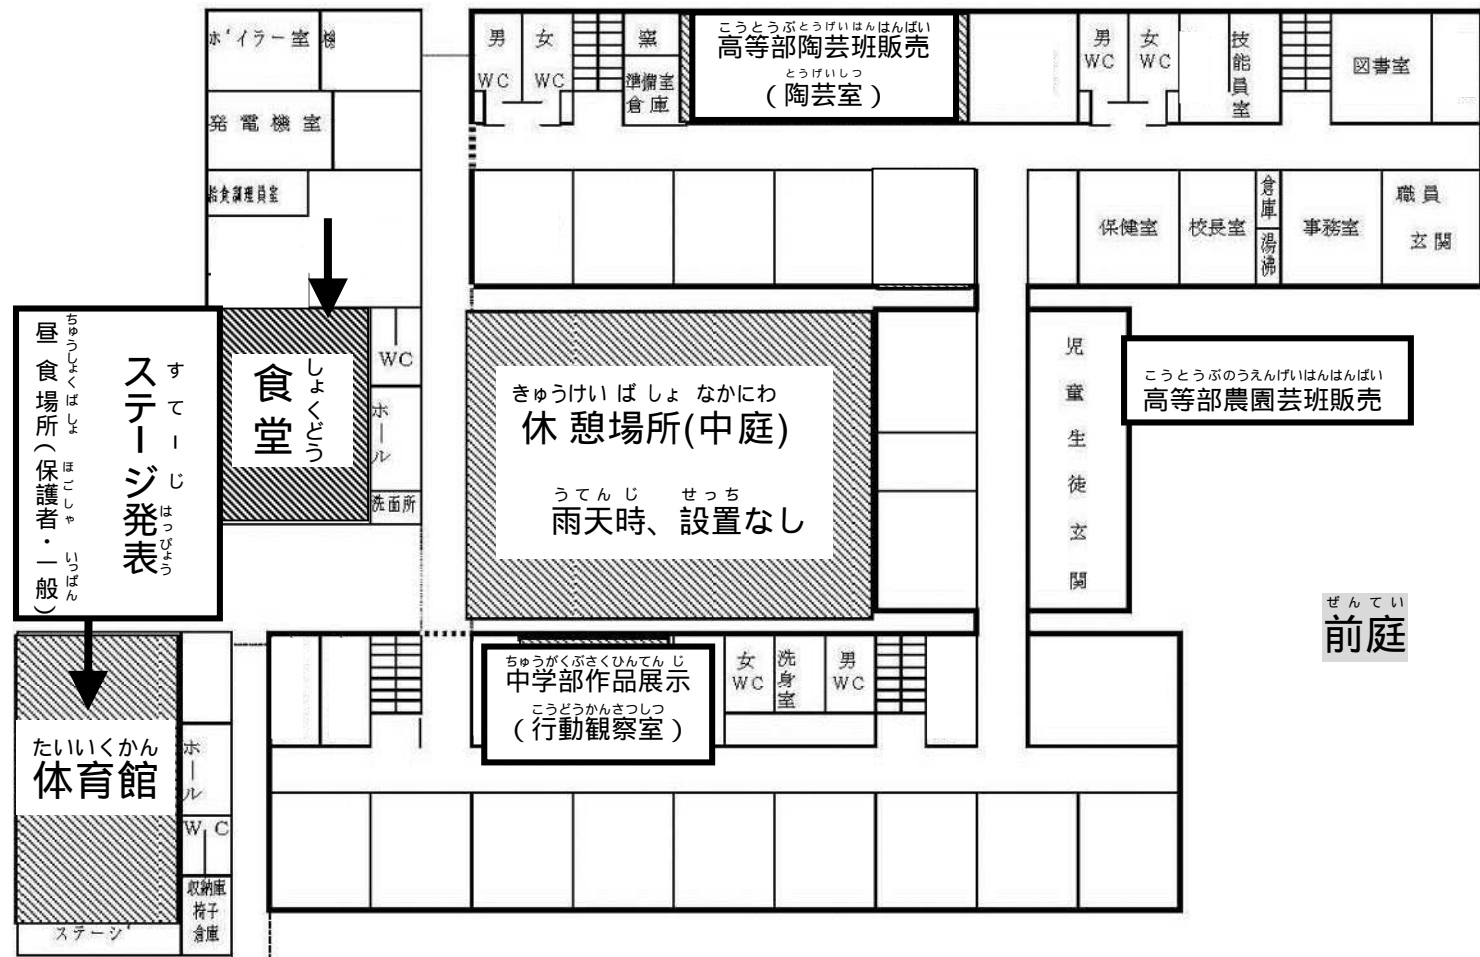

ばざー さくひんてんじ
＜バザー・作品展示＞

じかん 時間	だんたい 団体	ないよう 内容	ばしょ 場所
9:10～13:20	しょうがくぶ 小学部	さくひんてんじ 作品展示	おんがくしつ 音楽室
	ちゅうがくぶ 中学部		こうどうかんさつしつ 行動観察室
	こうとうぶ 高等部		びじゅつしつ 美術室
	かまくらぶんきょうしつ 鎌倉分教室		だいにひふくしつ 第二被服室
10:00～12:00	かまくらぶんきょうしつ 鎌倉分教室	ばざー バザー	あんないず 案内図でご確認ください
9:45～13:20	ぴーていーえー PTA	げーむ てんじ ゲーム・展示	りかしつ 理科室

ふつかめ
~2日目~

すてーじはっぴょう たいいくかん
<ステージ発表 (体育館)>

じかん 時間	だんたい 団体	ないよう 内容
9:40~10:05	しょうがくぶ 小学部	ちい せかい 小さな世界 2018
10:20~10:45	ちゅうがくぶ 中学部	ちゅーとぴあ れっつ とらい チュートピア~レッツ・トライ!
11:00~11:25	かまくらぶんきょうしつ 鎌倉分教室	たいせつ 大切なもの
11:25~12:15		
12:15~13:00	ちゅうしょく べんとう きゅうけい 昼食 (弁当)・休憩	
12:45~12:55	どうそうかい 同窓会	がっしょう 合唱
13:00~13:15	ぶんかさいじこう 文化祭実行 いいんかい 委員会	ふいなーれ フィナーレ

ばざー さくひんてんじ
<バザー・作品展示>

じかん 時間	だんたい 団体	ないよう 内容	ばしょ 場所
9:10~13:15	しょうがくぶ ちゅうがくぶ 小学部・中学部 こうとうぶ かまくらぶんきょうしつ 高等部・鎌倉分教室	さくひんてんじ 作品展示	にちめ おな 1日目と同じです。
10:00~12:15	こうとうぶさぎょうはん 高等部作業班	ばざー バザー	あんないす かくにん 案内図でご確認ください
9:30~12:55	ぴーていーえー P T A	げーむ てんじ ゲーム・展示	りかしつ 理科室
10:00~13:00	がいぶだんたい 外部団体	ばざー バザー	しょくどう 食堂