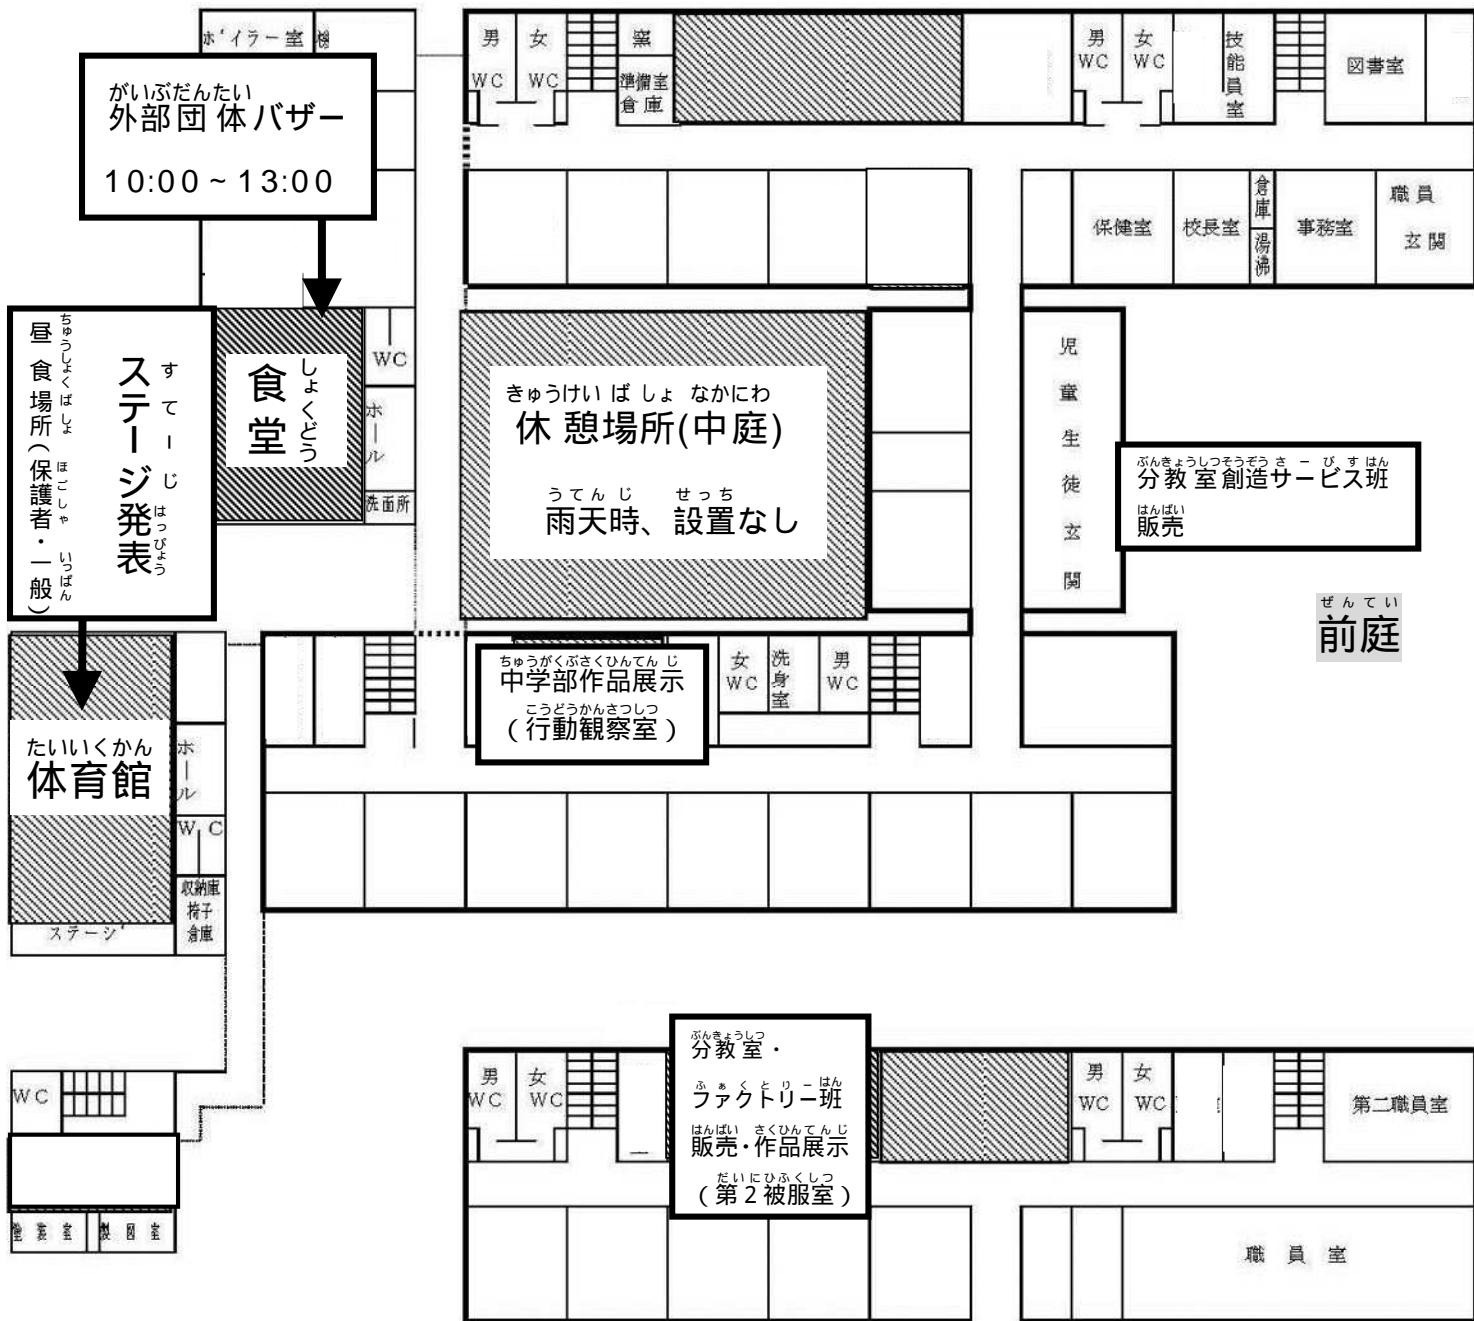

ばざー さくひんてんじ
＜バザー・作品展示＞

じかん 時間	だんたい 団体	ないよう 内容	ばしょ 場所
9:10～13:20	しょうがくぶ 小学部	さくひんてんじ 作品展示	おんがくしつ 音楽室
	ちゅうがくぶ 中学部		こうどうかんさつしつ 行動観察室
	こうとうぶ 高等部		びじゅつしつ 美術室
	かまくらぶんきょうしつ 鎌倉分教室		だいにひふくしつ 第二被服室
10:00～12:00	かまくらぶんきょうしつ 鎌倉分教室	ばざー バザー	あんないず 案内図でご確認ください
9:45～13:20	ぴーていーえー PTA	げーむ てんじ ゲーム・展示	りかしつ 理科室

ふつかめ
~2日目~

すてーじはっぴょう たいいくかん
<ステージ発表 (体育館)>

じかん 時間	だんたい 団体	ないよう 内容
9:40~10:05	しょうがくぶ 小学部	ちい せかい 小さな世界 2018
10:20~10:45	ちゅうがくぶ 中学部	ちゅーとぴあ れっつ とらい チュートピア~レッツ・トライ!
11:00~11:25	かまくらぶんきょうしつ 鎌倉分教室	たいせつ 大切なもの
11:25~12:15		
12:15~13:00	ちゅうしょく べんとう きゅうけい 昼食 (弁当)・休憩	
12:45~12:55	どうそうかい 同窓会	がっしょう 合唱
13:00~13:15	ぶんかさいじこう 文化祭実行 いいんかい 委員会	ふいなーれ フィナーレ

ばざー さくひんてんじ
<バザー・作品展示>

じかん 時間	だんたい 団体	ないよう 内容	ばしょ 場所
9:10~13:15	しょうがくぶ ちゅうがくぶ 小学部・中学部 こうとうぶ かまくらぶんきょうしつ 高等部・鎌倉分教室	さくひんてんじ 作品展示	にちめ おな 1日目と同じです。
10:00~12:15	こうとうぶさぎょうはん 高等部作業班	ばざー バザー	あんないす かくにん 案内図でご確認ください
9:30~12:55	ぴーていーえー P T A	げーむ てんじ ゲーム・展示	りかしつ 理科室
10:00~13:00	がいぶだんたい 外部団体	ばざー バザー	しょくどう 食堂

各学年学部の演目のみどころと内容

学部学年	演目名	みどころ・内容
小学部	小さな世界 2018	いろいろな国にでかけてみると楽しいことがいっぱい。各学年どんな国を演じるか、おたのしみに！
中学部	チュートピア ～レッツ・トライ！	各学年が、ダンスや合奏を披露します。フィナーレは、3学年合同のダンスです。お楽しみに！！
高等部1年	ワザシーニャ の王さまは食 いしん坊	ワザシーニャ国の王さまは、とてもグルメで食いしん坊。いつも美味しいものが食べたいと、ワガママをいっています。ある日、耳にしたのは、西の彼方の国の料理のウワサ。辛いけど、とても美味しいらしい。王さまは、それを作れ、と家来たちに命令します。
高等部2年	桃太郎と桃 次郎～藤沢 養護学校 ver.～	双子の桃太郎と桃次郎は宝を探すため、鬼が島を目指します。絆を深めながら仲間を増やしていく桃太郎と桃次郎。みんなは鬼が島で宝を見つけることができるのでしょうか？
高等部3年	アイヌのおく りもの～かめ いの学園物 語 高3編～	修学旅行で行った北海道をテーマにした発表です。かめいの学園には校章がなく、里花と優香はそのヒントをアイヌの少年からもらいます。北海道をテーマにした太鼓、ダンス、アイヌ舞踊もお楽しみに！
鎌倉分教室	大切なもの	普段の授業で取り組んできたダンスや影絵、合奏をレベルアップさせて文化祭用に仕上げました。3学年合同で行う、チームワークを生かしたステージをご覧ください。